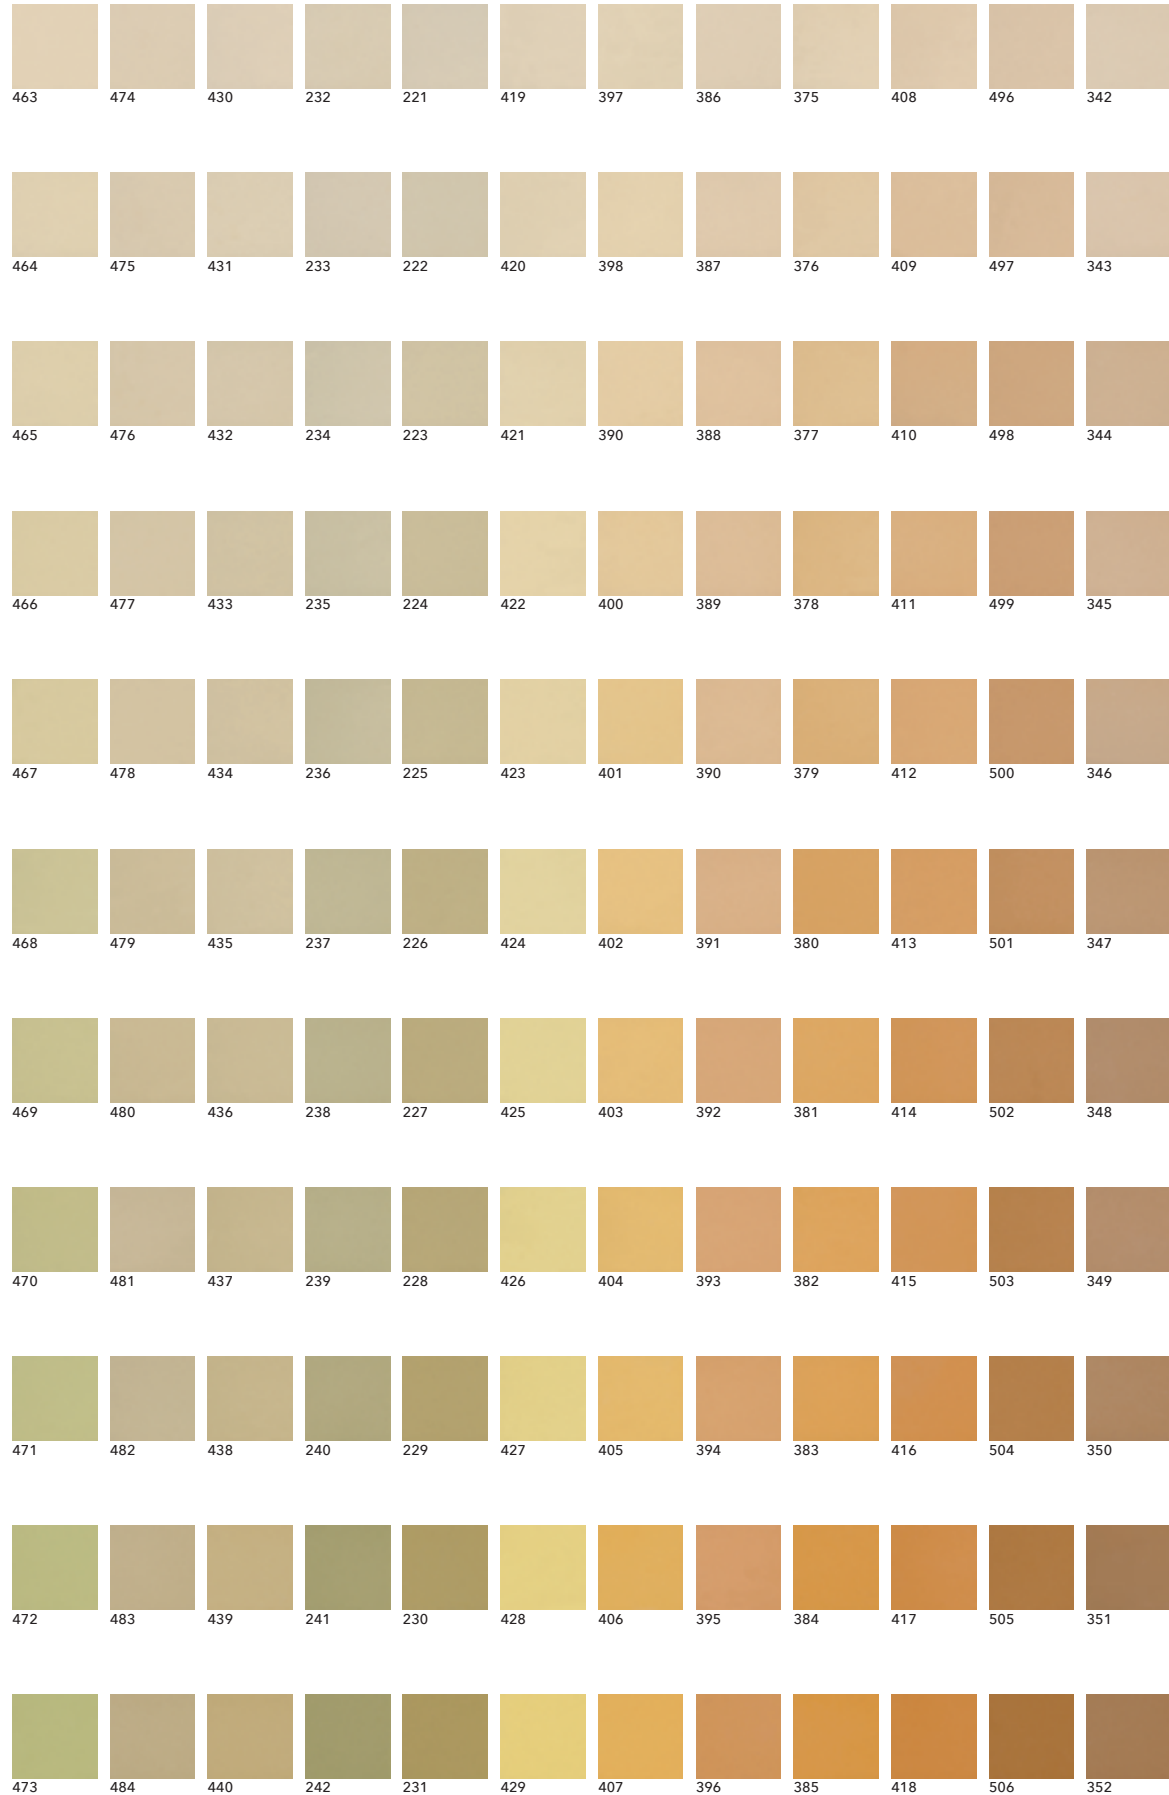

Seracolor Bank konseptinde bulunan 555 adet tanımlı renk alternatifinin yanında, eğer tasarımınıza daha uygun olduğunu düşündüğünüz farklı bir renk talebiniz varsa onu da sizin için üretebilecek teknolojiler Seranit Porselen'de mevcuttur.

Together with the standart 555 color alternatives, if you think your choice of color is different from the available colors, Seranit Porcelain has the advanced technology and facilities to produce that unique color only for you.

## Ebatlar cm / Sizes cm

## Yüzey Bitişi / Surfaces

Mat / Matt

Rölyef / Relief

Honlu / Honed

Parlak / Honed

Proje bazında özel üretim yapılmakta olup, minimum sipariş miktarı teyit edilmelidir.